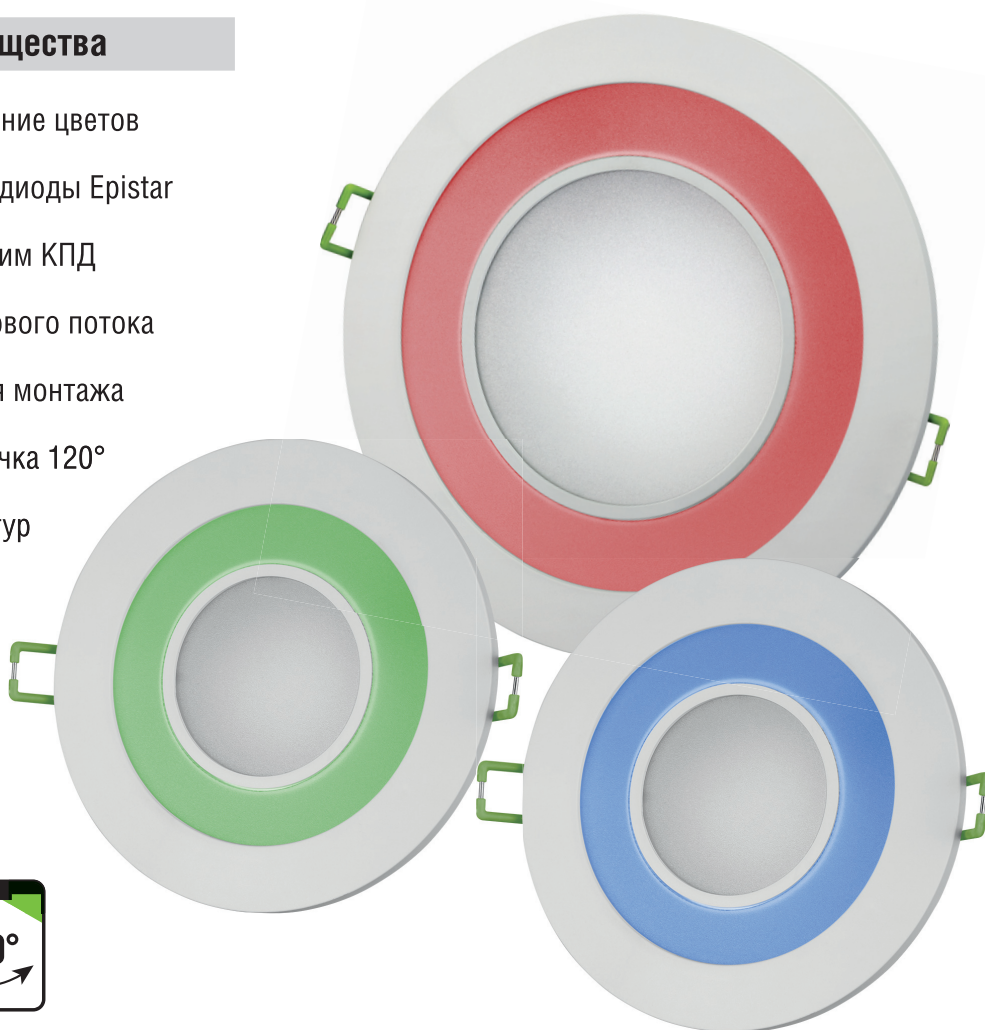

Светодиодный двухцветный встраиваемый светильник Navigator направленно света типа Downlight серии NDL-RC1-LED предназначен для освещения внутри помещений. Обладает компактными размерами, что делает данный светильник идеальным решением любых задач по освещению и световому дизайну. Светильник имеет трехступенчатое переключение цветов, что позволяет использовать его как для оформления декоративной подсветки, так и для основного освещения.

Светодиодный двухцветный светильник Downlight с трехступенчатым переключением цветов **Navigator NDL-RC1-LED**

Основные преимущества

- ✓ Трехступенчатое переключение цветов
- ✓ Высокоэффективные светодиоды Epistar
- ✓ Надежный драйвер с высоким КПД
- ✓ Отсутствие пульсаций светового потока
- ✓ Установочный комплект для монтажа
- ✓ Широкий угол светового пучка 120°
- ✓ Диапазон рабочих температур от -30 до +50°C
- ✓ Срок службы 40 000 часов
- ✓ Гарантия 3 года

Код продукта	Мощность, Вт	Напряжение, В	Основной/дополнительный цвет	Световой поток, лм	Кэф. мощн., cos φ	Врезное отверстие, мм	Размер, мм	Высота, мм	Штрихкод
NDL-RC1-6+2W-R120-WR-LED	6/2	176-264	4000 К/красный	360	>0.7	110	∅ 120	32	4670004 71813 1
NDL-RC1-6+2W-R120-WG-LED	6/2	176-264	4000 К/зеленый	360	>0.7	110	∅ 120	32	4670004 71815 5
NDL-RC1-6+2W-R120-WB-LED	6/2	176-264	4000 К/синий	360	>0.7	110	∅ 120	32	4670004 71817 9
NDL-RC1-9+3W-R180-WR-LED	9/3	176-264	4000 К/красный	750	>0.7	165	∅ 180	35	4670004 71814 8
NDL-RC1-9+3W-R180-WG-LED	9/3	176-264	4000 К/зеленый	750	>0.7	165	∅ 180	35	4670004 71816 2
NDL-RC1-9+3W-R180-WB-LED	9/3	176-264	4000 К/синий	750	>0.7	165	∅ 180	35	4670004 71818 6